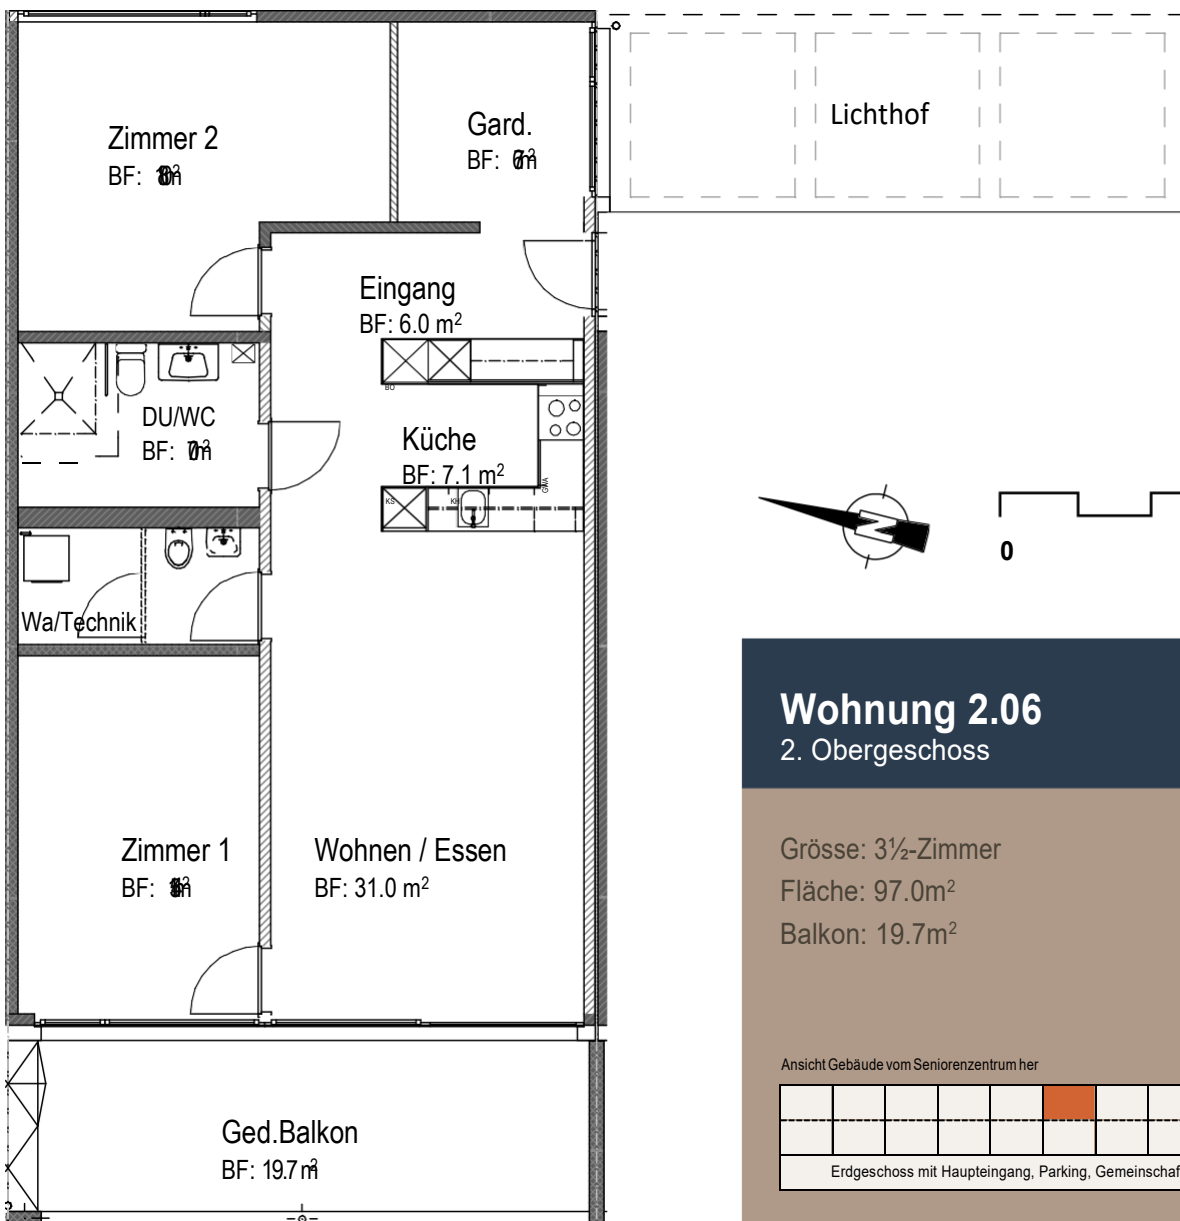

Seniorenwohnungen Heitere

Wohnung 2.06

2. Obergeschoss

Grösse: 3 1/2-Zimmer

Fläche: 97.0m²

Balkon: 19.7m²

Ansicht Gebäude vom Seniorenzentrum her

													2. OG
													1. OG
Erdgeschoss mit Haupteingang, Parking, Gemeinschaftsraum, Veloraum													EG