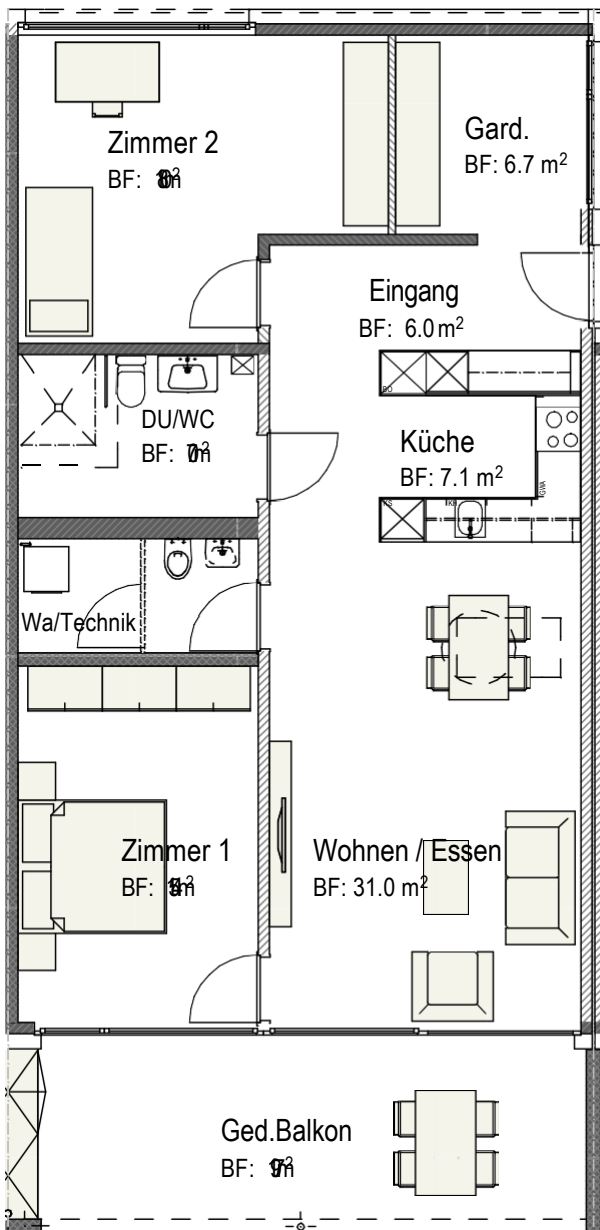

## Wohnung 1.06

1. Obergeschoss

Grösse: 3½-Zimmer

Fläche: 97.0 m<sup>2</sup>

Balkon: 19.7 m<sup>2</sup>

Ansicht Gebäude vom Seniorenzentrum her